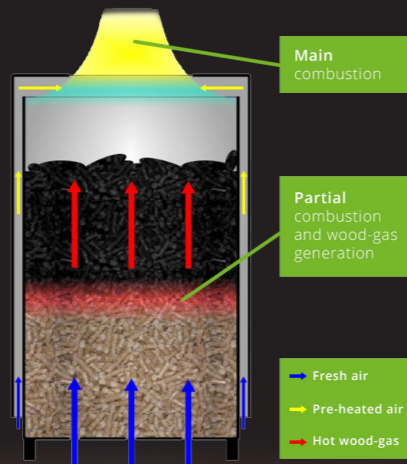

Ein schönes Flammenspiel, einfache Bedienung, intensive Wärme. Das sind nur einige Beispiele der vielen Vorteile, die die einzigartigen Speckstein Pelletöfen von Altech bieten. Mit dem Altech Pelletofen schaffen Sie ein schönes Flammenspiel und genießen die gesunde Wärme von Speckstein. Diese Specksteinöfen arbeiten mit Holzpellets und nicht automatisiert wie ein herkömmlicher Pelletofen, sondern mit einem Mikrovergasungssystem.

Diese patentierte Technik bietet eine saubere Verbrennung und eine sehr hohe Effizienz. Die Altech Pelletöfen funktionieren (genau wie die Specksteinholzöfen) mit verfügbarem Sauerstoff und dem natürlichen Luftzug im Schornstein. Mit diesem Stromlosen Verbrennungssystem werden keine Ventilatoren benötigt. So sind nervige Geräusche oder Störungen Geschichte. Und dank des einzigartigen Verbrennungssystems erzielen die Altech Pelletöfen eine hohe Effizienz und gleichzeitig einen minimalen Pelletverbrauch.

Und Sie profitieren von der wunderbaren (Infrarot-)Wärme, die mit der Wärme der Sonne vergleichbar ist. Ein Speckstein Pelletofen gibt seine Wärme gleichmäßig ab und erwärmt so die Objekte und Räume. So gibt es keine kühlen Möbel und trockene Luft und Sie können unbesorgt herrliche Wärme und ein tolles Flammenspiel genießen.

Entdecken Sie selbst die Speckstein Pelletöfen von Altech und die vielen Vorteile.

A+

TORUS PELLET SERIE

TECHNICAL DATEN TORUS PELLET	Brenner (4 kg)
Höhe (cm)	108
Breite (cm)	51
Tiefe (cm)	42
Gewicht (kg)	250
Leistung (kW)	2-8
Rohr Anschluss	Oben
Rauchrohr (cm)	150
Wirkungsgrad (%)	92,8

A+

ECOSY PELLET SERIE

TECHNICAL DATEN ECOSY PELLET	Ecosy (4 kg)	Ecosy Plus
Höhe (cm)	99	129
Breite (cm)	61	61
Tiefe (cm)	42	42
Gewicht (kg)	260	360
Leistung (kW)	2-10	2-10
Rohr Anschluss	Oben	Oben
Rauchrohr (cm)	150	150
Wirkungsgrad (%)	94,1	94,1

A+